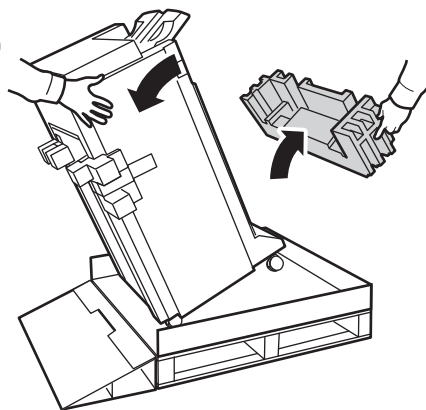

2

2.1

2.2

2.3

3

3.1

3.2

3.3

4

Finisher only

- FR Module de finition uniquement
- IT Solo stazione di finitura
- DE Nur Finisher
- ES Acabadora sólo